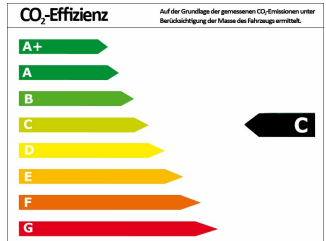

SKODA Fabia III Combi 1.0 MPI Ambition Green tec

Gebrauchtfahrzeug

Druckdatum: 26.06.2019

kühl

Preis: 10.790 €

Fahrzeugnummer: Z041852

Fahrzeugdaten

Leistung	55 kW (75 PS)
Erstzulassung	03/2015
Farbe	weiß ()

Verbrauch und Umwelt

Effizienzklasse	C
CO ₂ -Ausstoß komb.*	111 g/km
Verbr. innerorts*	5,70 l/100km
Verbr. außerorts*	4,10 l/100km
Verbr. kombiniert*	4,70 l/100km

*) Weitere Informationen zum offiziellen Kraftstoffverbrauch und den offiziellen spezifischen CO₂-Emissionen neuer Personenkraftwagen können dem „Leitfaden über den Kraftstoffverbrauch, die CO₂-Emissionen und den Stromverbrauch neuer Personenkraftwagen“ entnommen werden, der an allen Verkaufsstellen und bei der Deutschen Automobil Treuhand GmbH (DAT) unentgeltlich erhältlich ist.